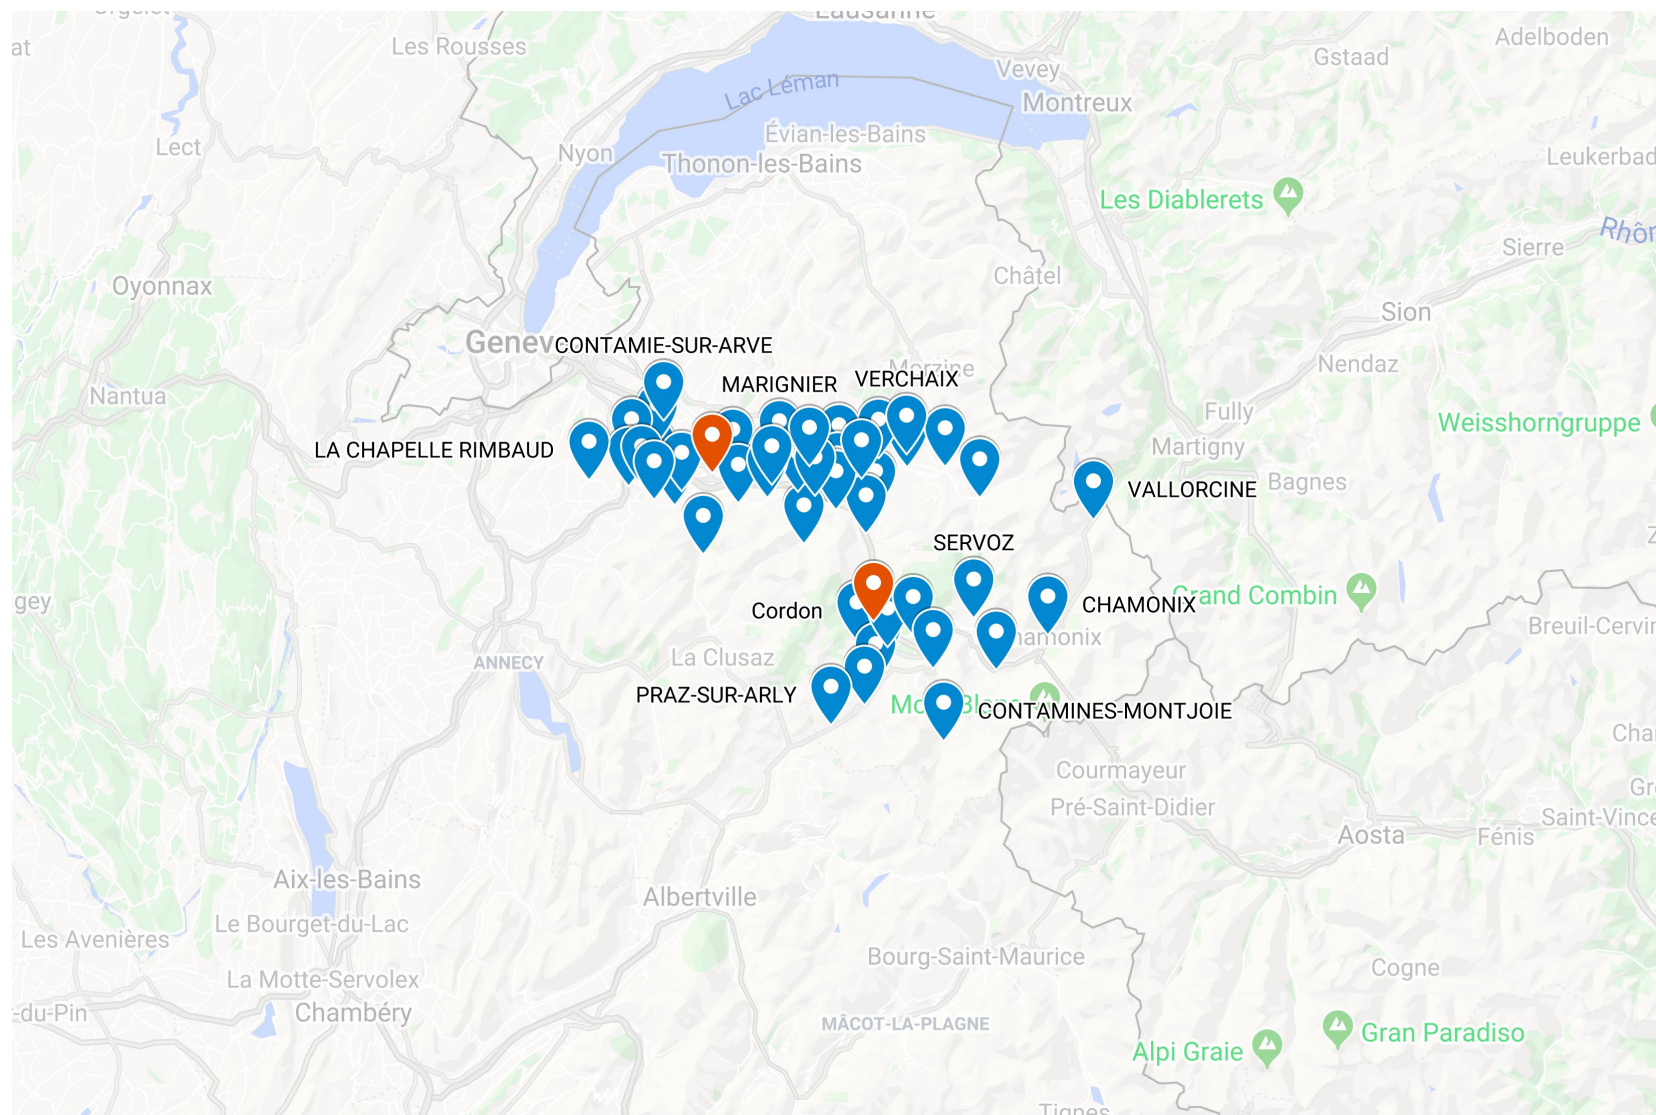

Territoire-IFMB-2020

TERRITOIRE-IFMB-2020.xls

- Amancy
- ARACHES
- ARENTHON
- AYZE
- Brizon
- CHAMONIX
- CHATILLON-SUR-CLUSES
- CLUSES
- COMBLOUX
- CONTAMIE-SUR-ARVE
- CONTAMINES-MONTJOIE
- Cordon
- Cornier
- DEMI-QUARTIER
- DOMANCY
- Etaux
- LA CHAPELLE RIMBAUD
- LA-ROCHE-SUR-FORON
- LE REPOSOIR
- LES HOUCHES
- MAGLAND
- MARIGNIER
- MARNAZ
- MEGEVE

Communes du territoire d'intervention d'Initiative Faucigny Mont Blanc.

 MONT-SAXONNEX

 MORILLON

 NANCY-SUR-CLUSES

 PASSY

PETIT-BORNAND-LES-GLIERES

 PRAZ-SUR-ARLY

 RIVIERE ENVERSE

 SAINT-GERVAIS-LES-BAINS

 Saint-Laurent

SAINT-PIERRE-EN-FAUCIGNY

 SAINT-SIGISMOND

 SAINT-SIXT

 SALLANCHES

 SAMOENS

 SCIONZIER

 SERVOZ

 SIXT-FER-A-CHEVAL

 THYEZ

 VALLORCINE

 VERCHAIX

 VOUGY

 BONNEVILLE